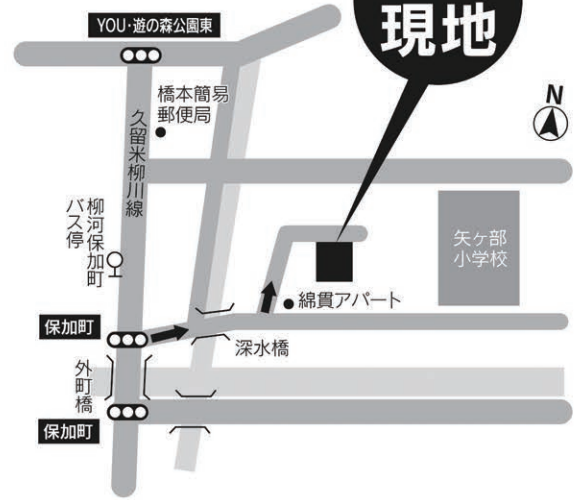

中古住宅
柳川市
三橋町

4/10日 OPEN HOUSE

開催時間 / 11:00 ~ 15:00

手指消毒やマスク着用など、新型コロナウイルス感染拡大防止にご配慮の上ご来場ください。

オープンハウス開催

4DK
駐車
2台可

オープン
ハウス
現地

吹き抜けのある明るい住宅、お引越しすぐできます。

令和4年3月 内外装リフォーム済!

- *クロス張替え、床フローア上張り *畳・襖・障子張替え *システムキッチン・ユニットバス新設
- *洗面台新調 *ウォシュレット交換 *モニターホン取付 *外壁・屋根塗装 *ハウスクリーニング 他
- ◎矢ヶ部小学校まで徒歩5分(約350m) ◎コスモス柳河店まで徒歩10分(約800m)
- ◎セブンイレブン柳川蓮蓬池店まで徒歩10分(約800m) ◎西鉄矢加部駅まで徒歩10分(約750m)

分譲地内の良好な環境

当社売主のため仲介手数料不要!

価格 **920**万円

【支払い例】 月々のお支払い
■頭金 0円
■借入 920万円 **25,870**円

【物件概要】 ■所在地/柳川市三橋町柳河 ■交通/西鉄バス柳河保加町徒歩5分 ■構造/木造セメント瓦葺2階建 ■土地面積/144.26㎡(43.63坪) ■建物面積/72.86㎡(22.04坪)
■築年月/昭和59年5月 ■道路/北東側約4.2m(私道)※法第42条1項5号道路 ■駐車場/2台可(縦列) ■設備/水道、汲取 ■現況/空 ■引渡日/即 ■取引態様/売主

中古住宅
三瀬郡
大木町

価格 **980**万円

当社売主のため
仲介手数料不要!
【支払い例】
月々 **27,550**円
■頭金 0円 ■借入 980万円

子育てに優しい環境!

- ◎西鉄大溝駅まで徒歩20分(約1.6km)
- ◎大溝小学校まで徒歩3分(約240m)
- ◎大木中学校まで徒歩22分(約1.7km)
- ◎ミニストップ大木町横溝店まで徒歩7分(約560m)
- ◎大木町イオンショッピングモールまで徒歩20分(約1.6km)