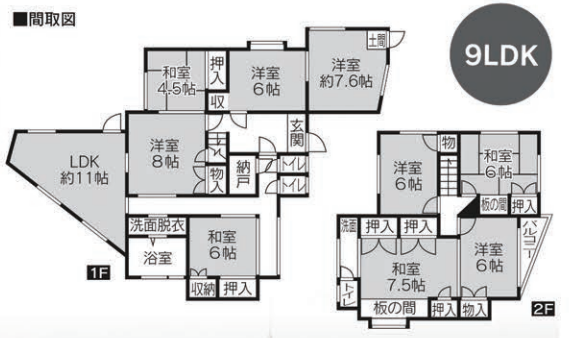

子育てに優しい環境!

- ◎西鉄大溝駅まで徒歩20分(約1.6km)
- ◎大溝小学校まで徒歩3分(約240m)
- ◎大木中学校まで徒歩22分(約1.7km)
- ◎ミニストップ大木町横溝店まで徒歩7分(約560m)
- ◎大木町イオンショッピングモールまで徒歩20分(約1.6km)

部屋数が多いのでゆったり暮らせます。
家族が多い方にも◎

令和2年1月 内外装リフォーム済!

- *畳・襖・障子張替え *床上げフローア張替え *クロス張替え *外構工事
- *流し台・洗面台取り替え *TVモニターホン取り付け *門扉取り付け

【物件概要】 ■所在地/三瀬郡大木町大字前牟田 ■交通/コバス南上停留徒歩7分 ■構造/木・鉄骨造亜鉛メッキ鋼板スレート葺2階建 ■敷地面積/公簿173.00㎡(52.33坪) ■建物面積/公簿174.00㎡(52.63坪) ■築年月/昭和47年10月 ■道路/北東側約7m(公道) ■駐車場/2台可 ■設備/上下水道、プロパンガス(指定) ■現況/空 ■引渡日/即 ■取引態様/売主

おかげさまで
売買実績
1200件
超えました!

不動産での資産運用・土地活用をお考えの方は、ご相談受けております。

創業34年 福岡県知事免許(8)第10262号 (公社)福岡県宅地建物取引業協会会員

青山ハウジング

福岡県久留米市本町3-3
TEL **0942-33-6967** FAX 0942-33-7333
W E B: <http://www.aoyamahousing.jp> E-mail: info@aoyamahousing.jp

売りたい方、当社で高価買取致します。

高価買取査定無料

相談無料!! まずは、お電話下さい!!

住宅ローンの滞っている方! お悩みの方!
お支払いが 解決策、ご相談受けております。

空家対策特別措置法(H27.5.26施行) 空家に関する様々な
「空家」のまま放置できなくなりました。ご相談にも応じます!!

売家 三井郡 大刀洗町

売家 久留米市 北野町

売マンション 久留米市 梅満町

ご成約ありがとうございました